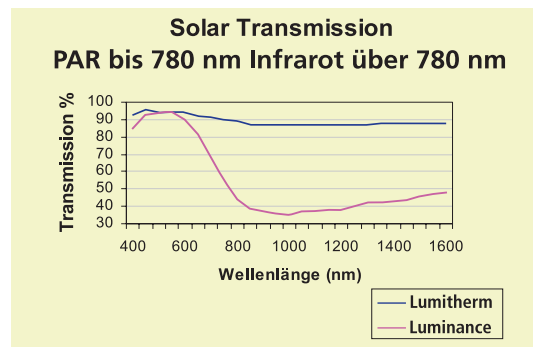

88/90 % / Diffuses Licht 30 %

Thermizität

> 80 %

UV-Garantie

5 Jahre (Mitteleuropa 90 kLy / Jahr)

Breiten

6,50 m	10,00 m	14,30m
7,50 m	11,20 m	
8,50 m	12,00 m	
weitere Breiten auf Anfrage		

Länge

nach Wunsch

Folie

Luminal

Folie

Luminance AF

Beschreibung

Diese Gewächshausfolie wurde entwickelt, um die infrarote Strahlung zu vermindern und die Menge des nützlichen Lichts im PAR-Bereich zu erhöhen. Diese Folie sorgt dafür, dass die Pflanzen alles Licht erhalten, das sie zum Wachstum brauchen. Ungewollte Wärme und Verbrennungen werden erheblich vermindert. Weiterhin hat diese Folie eine hohe Thermizität, um nachts und bei kühlerem Wetter den Wärmeverlust zu minimieren. Praxisversuche zeigen Ertragssteigerungen und eine kühlere Arbeitstemperatur in der Erntezeit.