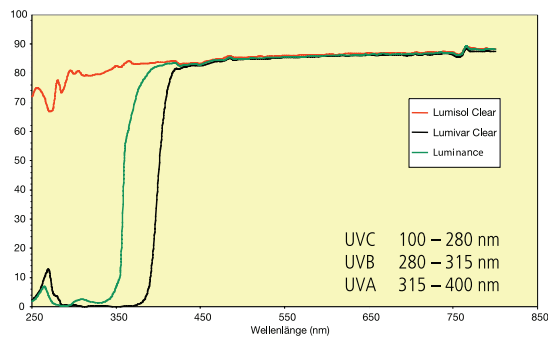

Lumisol clear (UVB window)

Beschreibung	<p>UV B-durchlässige Gewächshausfolie mit hervorragenden Eigenschaften in Bezug auf Lichtdurchlässigkeit und mechanische Belastung.</p> <p>Mögliche Vorteile durch UVB</p> <ul style="list-style-type: none"> – verbesserte Farben (Zierpflanzen) – besseres Aroma (Gemüse) – stärkere, kompakte Pflanzen – reduziertes Längenwachstum (kein Dehnen durch Mangel an UV)
Antitau	nein
Einsatzgebiete/ Empfehlung	Einfacheindeckung, Außenfolie bei Kombination mit Lumisol diffused AF als Innenfolie
Farbe	transparent
Stärke	200 µ
Lichtdurchlässigkeit	88 / 90 % / Diffuses Licht 25 %
Thermizität	> 65 %
UVB-Durchlässigkeit	ca. 70 %
UV-Garantie	5 Jahre (Mitteleuropa 90 kLy / Jahr)
Breiten	6,50m 8,00m 10,00m 12,00m 14,50m weitere Breiten auf Anfrage
Länge	nach Wunsch

Folie

Lumisol clear (UVB window)

Folie

Lumivar (UV Block)

Beschreibung	Transparente Gewächshausfolie mit Breitband-UV-Absorption Mögliche Vorteile: – Reduzierung von Botritis – Reduzierung von Insekten – Reduzierte Schwarzfärbung bei Rosen
Antitau	nein
Einsatzgebiete/ Empfehlung	Einfacheindeckung, Außenfolie bei Doppeleindeckung
Farbe	transparent
Stärke	200 μ
Lichtdurchlässigkeit	88/90 % / Diffuses Licht 25 %
Thermizität	> 65 %
UV-Durchlässigkeit	unter 385 nm max. 1%
UV-Garantie	5 Jahre (Mitteleuropa 90 kLy / Jahr)
Breiten	Auf Anfrage
Länge	nach Wunsch