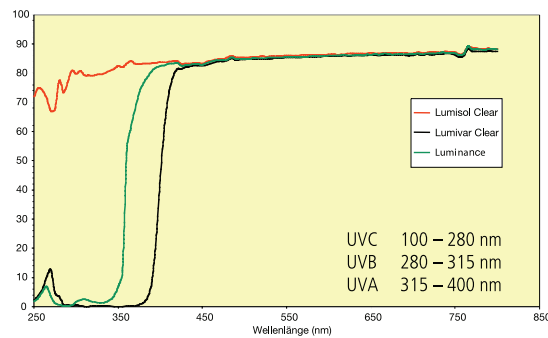

5 Jahre (Mitteleuropa 90 kLy / Jahr)

Breiten

6,50m 8,00m 10,00m 12,00m 14,50m
weitere Breiten auf Anfrage

Länge

nach Wunsch

Folie

Lumisol Diffused AF

Folie

Lumisol clear (UVB window)

Beschreibung	<p>UV B-durchlässige Gewächshausfolie mit hervorragenden Eigenschaften in Bezug auf Lichtdurchlässigkeit und mechanische Belastung.</p> <p>Mögliche Vorteile durch UVB</p> <ul style="list-style-type: none"> – verbesserte Farben (Zierpflanzen) – besseres Aroma (Gemüse) – stärkere, kompakte Pflanzen – reduziertes Längenwachstum (kein Dehnen durch Mangel an UV)
Antitau	nein
Einsatzgebiete/ Empfehlung	Einfacheindeckung, Außenfolie bei Kombination mit Lumisol diffused AF als Innenfolie
Farbe	transparent
Stärke	200 µ
Lichtdurchlässigkeit	88 / 90 % / Diffuses Licht 25 %
Thermizität	> 65 %
UVB-Durchlässigkeit	ca. 70 %
UV-Garantie	5 Jahre (Mitteleuropa 90 kLy / Jahr)
Breiten	6,50m 8,00m 10,00m 12,00m 14,50m weitere Breiten auf Anfrage
Länge	nach Wunsch